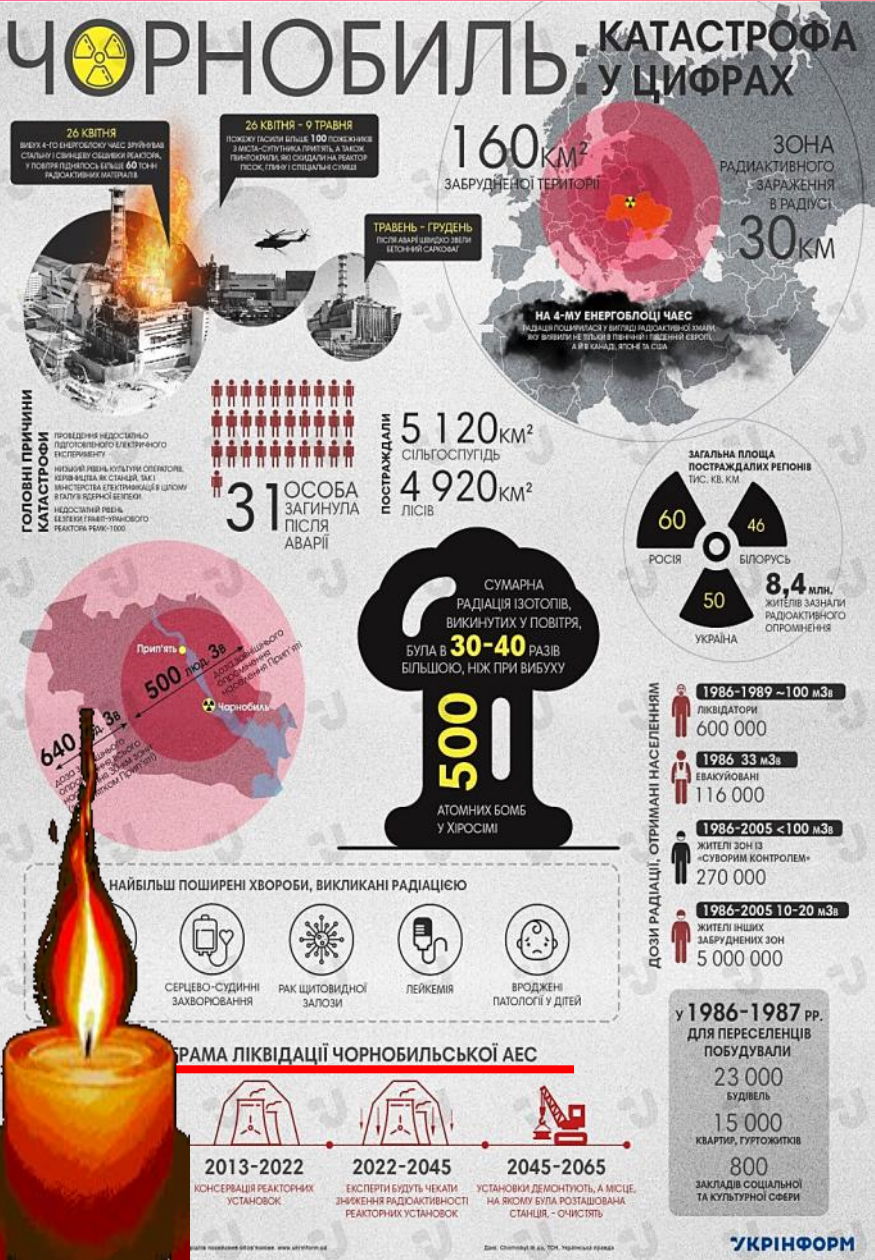

35 роковина з дня Чорнобильської трагедії