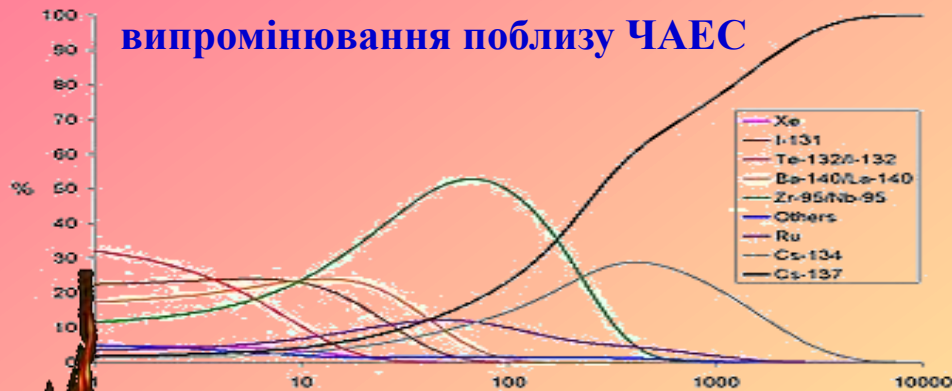

Чорнобильська катастрофа —

екологічно - соціальна катастрофа,

спричинена вибухом і подальшим руйнуванням четвертого

енергоблоку Чорнобильської атомної електростанції в ніч на 26

квітня 1986 року, розташованої на

Гостра променева хвороба

Онкологічні захворювання

Рак щитоподібної залози

Лейкемія

Кількість дітей з синдромом Дауна

Вроджені патології, дитяча смертність т.д.

Інтенсивність зовнішнього гамма-випромінювання поблизу ЧАЕС