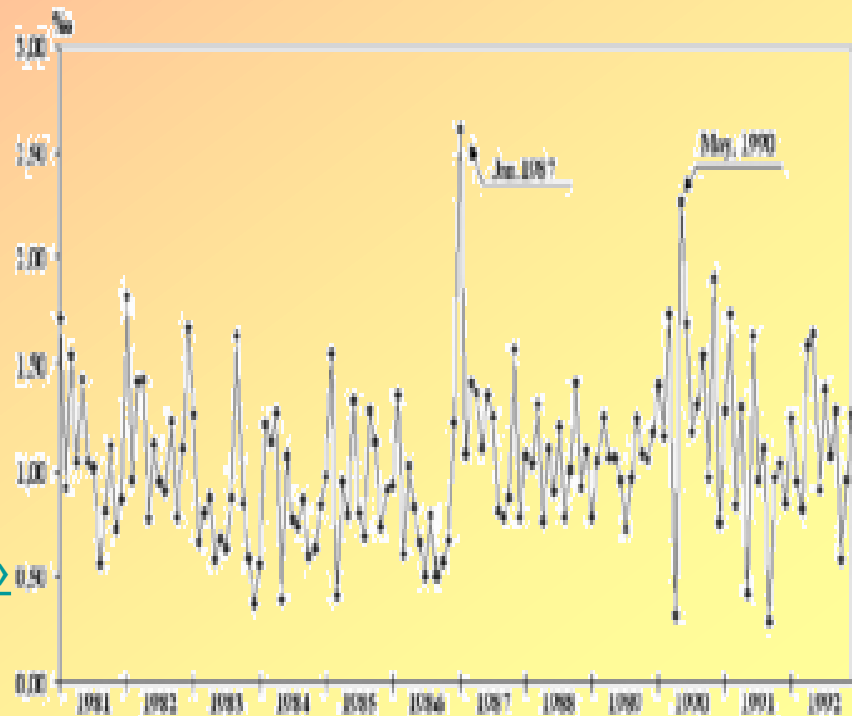

**Ліквідація
наслідків аварії
значок
ліквідатора**

Спадкові хвороби